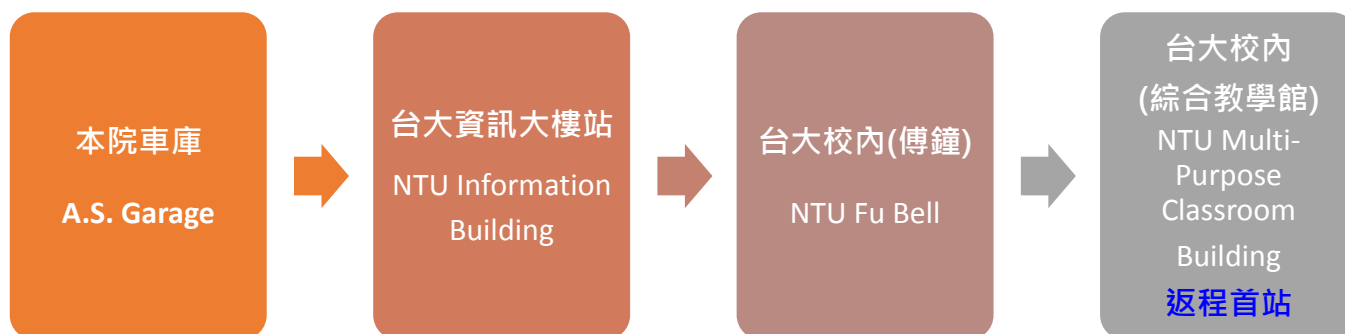

(二) 免費班次及 9:40 自費班次路線暨搭車點

(國道 3 號 No.3 Freeway—辛亥路 Xinhai Rd.)

※回程：循原路返回(台大資訊大樓站請至辛亥路對面搭乘)。

Take the same route back to A.S.(please alight on the opposite side of NTU Information Building station of Xinhai Rd)

(三) 自費班次路線暨搭車點 bus route & stops:

1. 07:30 師大本部美術系館前發車 NTNU Fine Arts Building → **07:40 台大(瑠公圳碑) NTU (Liu Kong Monument)** → 台大資訊大樓站 NTU Information Building(近辛亥路台大側門 near to the side entrance of NTU on Xinhai Rd) → 本院 A.S.
2. **12:30 台大綜合教學館 NTU Multi-Purpose Classroom Building** → 台大傅鐘站 NTU Fu Bell → 台大資訊大樓站 NTU Information Building(近辛亥路台大側門 near to the side entrance of NTU on Xinhai Rd.) → 本院 A.S.
3. 17:20、17:40、18:00、18:40

1. 本院車庫 A.S. Garage

↓ 經北二高 No.3 Freeway → 辛亥路 Xinhai Rd.

2. 台大資訊大樓站 NTU Information Building
(近辛亥路星巴克 near to Starbucks on Xinhai Rd.)

↓

3. 台電大樓捷運站 MRT Taipower Building

↓

4. 古亭捷運站 MRT Guting Building

↓

5. 師大本部美術系館前發車 NTNU Fine Arts

↓

6. 台大 NTU(台大大門對面公車站，不進台大)

Terminal: the bus station, opposite of NTU Gate in Xinhai S. Rd. (NOT enter NTU)